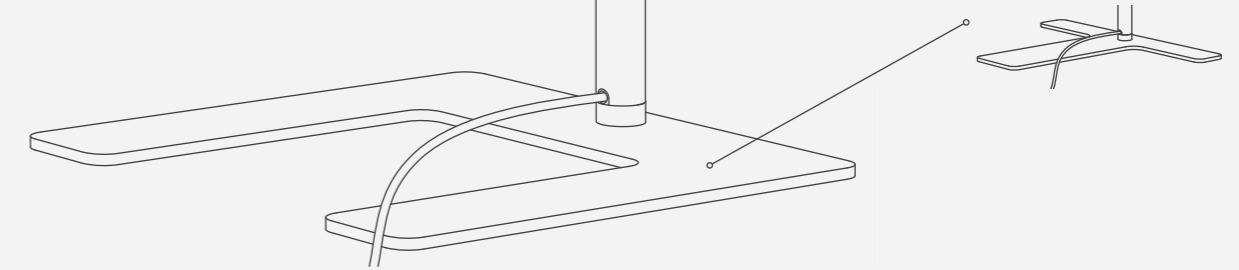

Leuchtenfuß

Die freistehenden Floor Varianten haben sehr flache Stahlfüße, standardmäßig in C-Form, in T-Form auf Anfrage. Sie passen so unter die gängigen Tischgestelle und gewährleisten eine optimale Positionierung der Leuchten am Tisch.