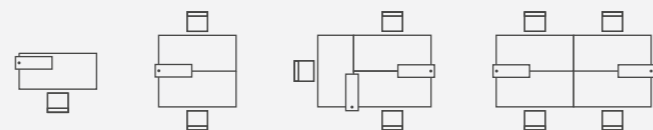

Hervorragende Lichtqualität

Mit 3500 Kelvin und hoher Farbwiedergabe bieten wir eine Lichtfarbe, die weder als zu warm, noch als zu kalt empfunden wird.

Hoher Indirektanteil für homogene Raumausleuchtung

Der sehr hohe indirekte Lichtanteil sorgt für eine ausgewogene Helligkeitsverteilung im Raum.

Patentierte Kopfnivellierung

Mit einer frei zugänglichen Nivellierschraube lässt sich der Leuchtenkopf horizontal ausrichten. So lassen sich Bodenunebenheiten ausgleichen, damit der Leuchtenkopf immer gerade steht.

Sensor mit zuschaltbaren Sonderfunktionen

Neben den Standardfunktionen eines typischen Bewegungsmelders und Konstantlichtreglers bietet der von uns entwickelte Sensor die Möglichkeit, auf spezifische Kunden- und Nutzungsanforderungen zu reagieren. Die Zusatzfunktionen lassen sich über die mitgelieferte Fernbedienung einfach zu- oder abschalten.

Fernbedienung für einfache Konfiguration des Sensors

Die jeder Leuchte beiliegende Fernbedienung wird nicht zur Inbetriebnahme oder Bedienung der Leuchte benötigt. Sie dient dazu, ggf. die Grundeinstellungen zu verändern, z.B. den Bewegungsmelder zu deaktivieren, Sonderfunktionen abzurufen oder Schwarmgruppen einzurichten.

Natürlich kann man die Fernbedienung auch nutzen, um unabhängig vom Taster die Leuchte zu dimmen oder zu schalten.

OSA – Patentierte Lichttechnik für blendfreies, entspanntes Arbeiten