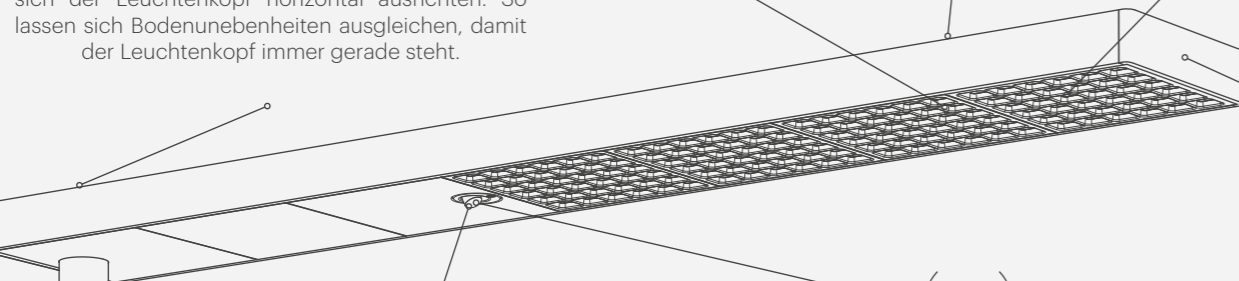

Der sehr hohe indirekte Lichtanteil sorgt für eine ausgewogene Helligkeitsverteilung im Raum.

Patentierte Kopfnivellierung

Mit einer frei zugänglichen Nivellierschraube lässt sich der Leuchtenkopf horizontal ausrichten. So lassen sich Bodenunebenheiten ausgleichen, damit der Leuchtenkopf immer gerade steht.